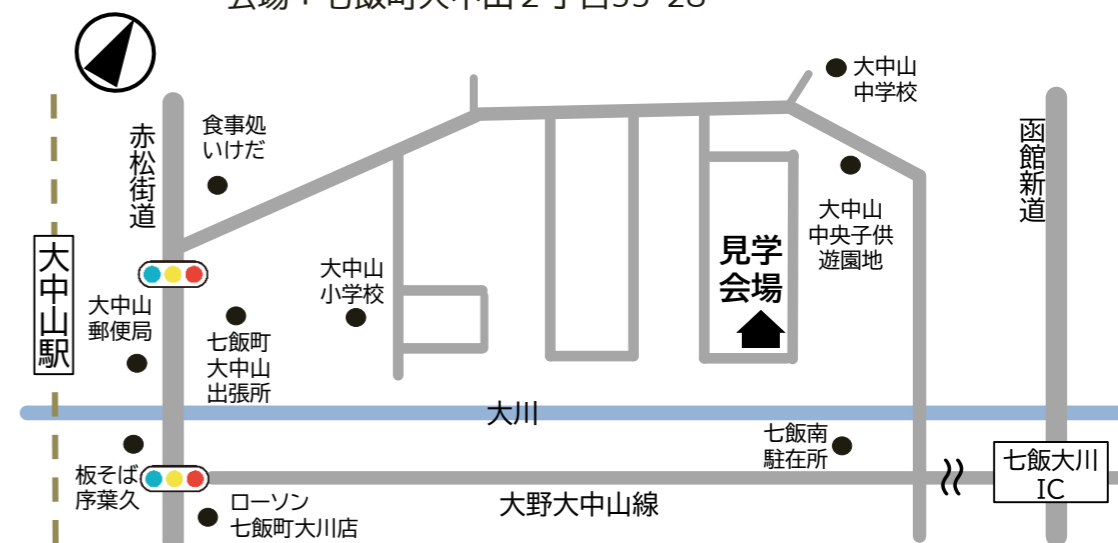

### お家のポイント

- 帰宅が楽しみ！木のぬくもりを感じられるポーチ
- シューズクローゼットなど豊富な収納計画
- 家事がしやすい回遊動線
- 大好きな色で壁を彩るアクセントクロス

会場：七飯町大中山2丁目35-28

こちらのQRコードで  
現地地図を  
読み込んでください

Google maps